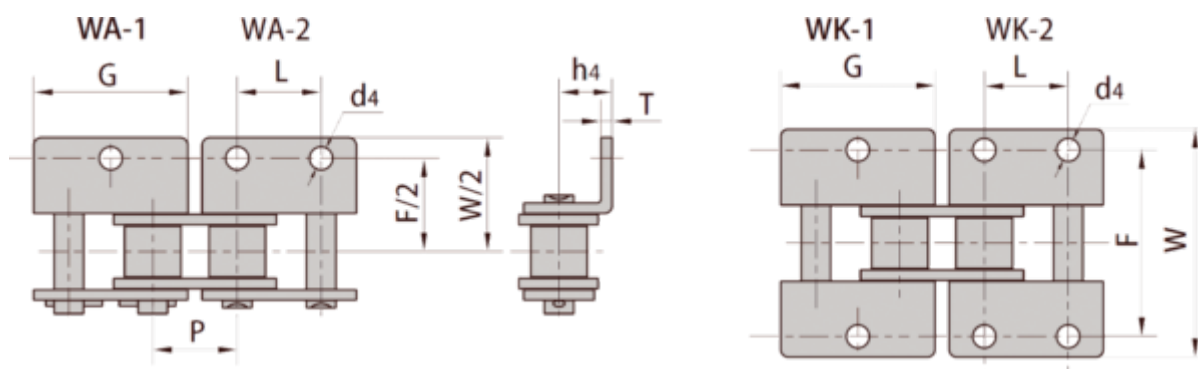

Varenummer: 6100110071041

Beskrivelse: 12B1

WA2 Vinkel én side, 1 hul, stor plade medbringer med fjederlås

Mål

d4 = 6.40
F = 38.10
G = 34.05
h4 = 13.46
L = 19.050
P = 19.050
T = 1.85
W = 52.4